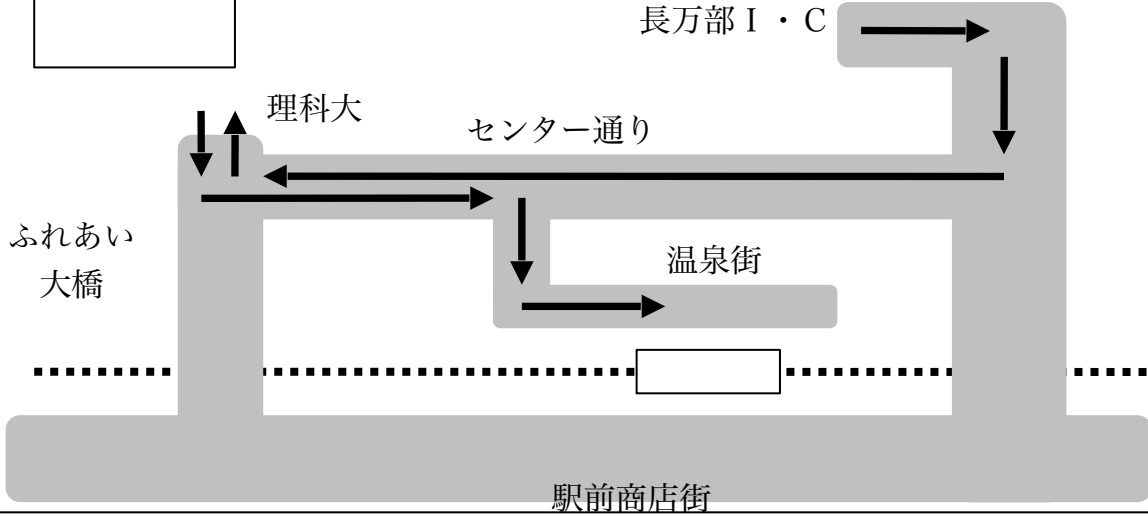

本年度は1便 15:30、2便 16:00、3便 16:30 3便により千歳着
 来町日時 4月9日（日）午後6時30分頃、第1便が到着予定
 今年は要項が変更になりバス10台で長万部インターチェンジからセンター通りを経由して校舎に入ります。（駅前商店街は通りません。又、花火の打ち上げは無い事を報告致します。）

バス順路

昭和六十二年に開校されました、東京理科大学長万部校舎の第三十一回目の入寮式が近づいて参りました。総勢三一五名の学生が当町にやってきます。つきましては、例年同様町民あげての歓迎が必要かと存じますので、理科大での歓迎をお願いいたします。